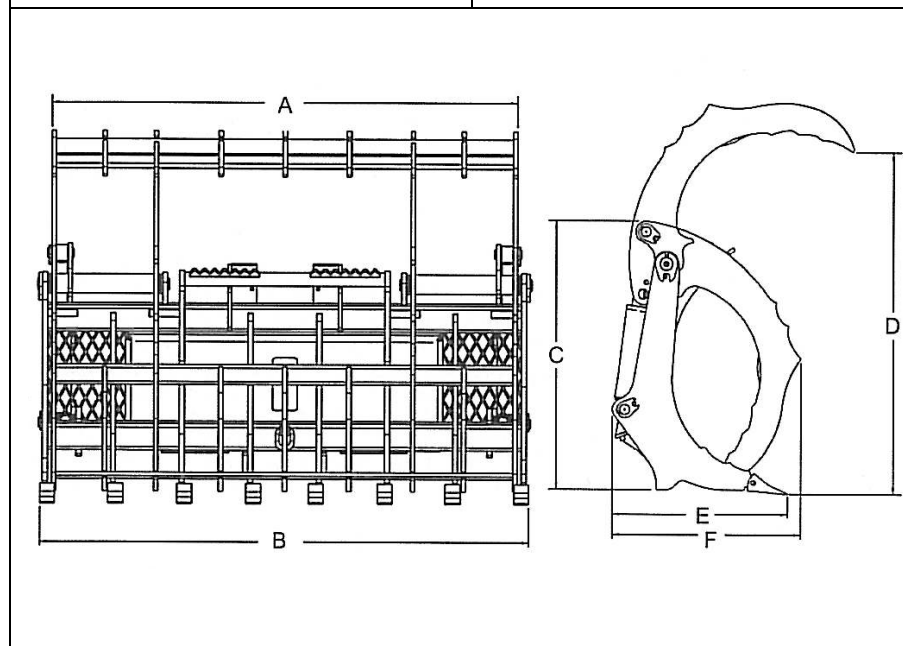

- Le bord d'attaque du grappin est conçu pour faciliter l'entrée des matériaux. Grâce à son amplitude d'ouverture il attrape de très grands volumes de broussaille et de débris.

- La pince à grume est constituée d'un matériau de haute résistance et possède des dents remplaçables, ce qui permet de prolonger la durée de vie de l'équipement.

- Les bagues remplaçables sont en acier trempée au niveau de tous les axes.

- Le graissage des axes s'effectue par des graisseurs totalement protégés.

Spécifications	TL240 / TL250 US84''
A) Largeur grappin supérieur	1778 mm
B) Largeur hors tout	2134 mm
C) Hauteur hors tout fermé	965 mm
D) Ouverture du grappin	1245 mm
E) Profondeur à la dent	635 mm
F) Profondeur hors tout fermé	686 mm
Poids	553 kg
Nombre de dents	8
Espacement des dents	216 mm