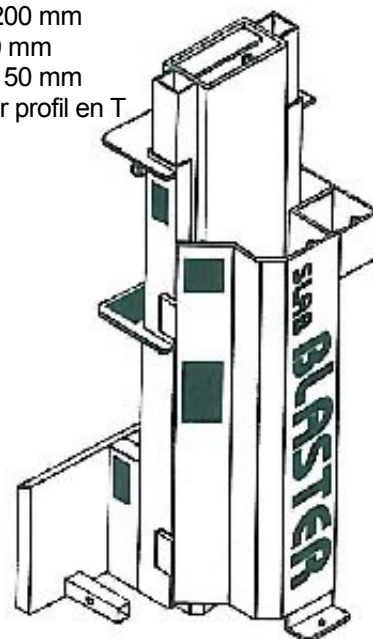

MARTEAU ENFONCE PIEUX HYDRAULIQUE

AUTRES CARACTÉRISTIQUES :

- Conçu pour le bon fonctionnement sans répercussion de choc arrière sur le chargeur.
- Alignement facile du poste de conduite
- Jusqu'à 60 pieux par heure en fonction de la nature du sol.
- Jusqu'à 50% plus rapide que les méthodes conventionnelles.
- Fonctionnement possible avec une seule personne.
- Ne nécessite pas de flexibles hydrauliques supplémentaires.
- Tête de battage pour ronds, carrés, en H ou en T disponible sur commande (pour poteaux en bois ou en acier).
- Masse supplémentaire de 318 kg facilement ajouté.
- Garantie 1 an.

Votre distributeur

Spécifications	BLASTER 9000
Longueur	1210 mm
Largeur	610 mm
Hauteur	2290 mm
Longueur de la course	1420 mm
Poids	125 kg
Coup par minute	50
Débit minimum requis	45 l/mn
Pression minimum requise	136 bars
Attache rapide	universelle
Diamètre des profilés (bois ou acier)	80 à 200 mm

Dimension tête de battage au choix :

- Profil rond de 80 mm
- Profil carré de 90 mm
- Profil rond de 100 mm
- Profil en H de 100 x 150 mm
- Profil rond de 150 mm
- Profil carré de 200 mm
- Profil 150 x 200 mm
- Profil carré de 150 mm
- Adaptateur pour profil en T