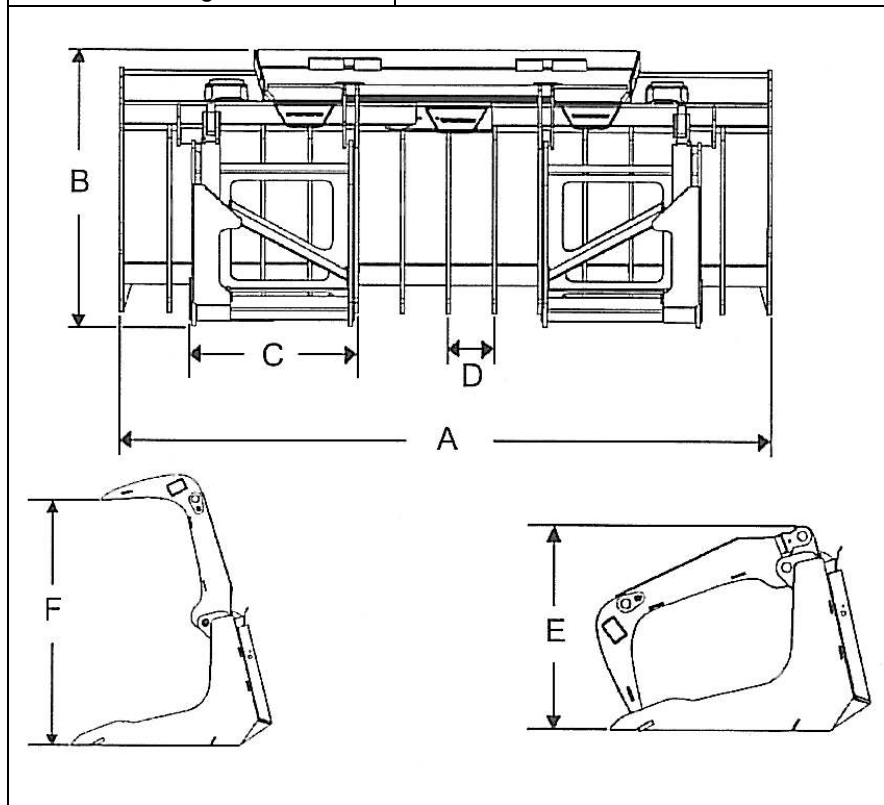

Spécifications	TL240 - 75"	TL250 - 82"
A) Largeur hors tout	1829 mm	2134 mm
B) Profondeur	813 mm	
C) Largeur grappins	483 mm	483 mm
D) Espace des dents	152 mm	
E) Hauteur du grappin fermé	495 mm	
F) Hauteur ouvert	940 mm	
Dent et plaques d'extrémité	12.7 mm	
Poids	300 kg	346 kg
Force de fermeture	567 kg	
Nombre de dents de grappin	4	
Nombre de vérins	2	
<b>Spécifications des Vérins</b>		
Diamètre Vérin	51 mm	
Débattement tige	210 mm	
Diamètre de la tige	38 mm	