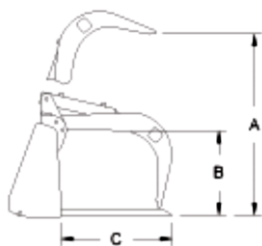

Spécifications	TL220 - 60"	TL230 - 66"	TL240 - 73"	TL250 - 82"
Largeur hors tout	1524 mm	1676 mm	1854 mm	2083 mm
Poids	291 kg	302 kg	264 kg	315 kg
Nombre de dents	6	7	7	8
Largeur des dents	32 mm		38 mm	
A) Hauteur ouvert	940 mm		1010 mm	
B) Hauteur fermé	420 mm		465 mm	
C) Profondeur maxi	516 mm		612 mm	