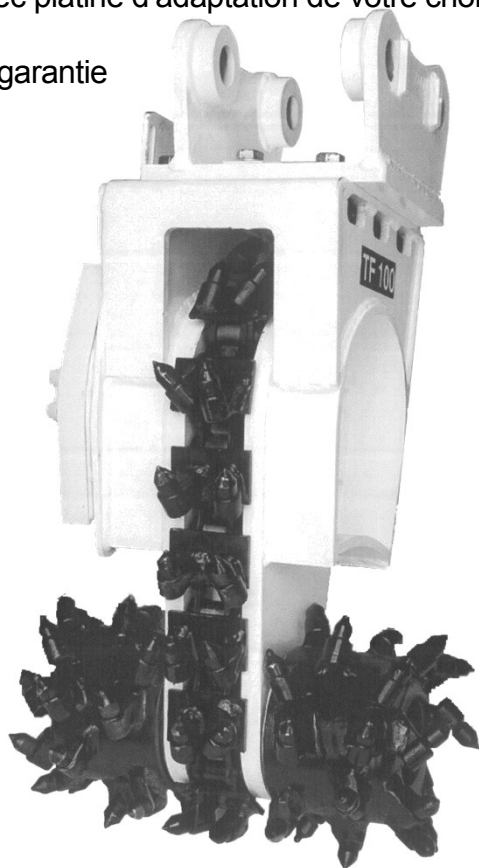

TAKEUCHI

DESSOUUCHEUSE HYDRAULIQUE

Pour Mini-Pelles de 1,5 à 4 tonnes

Cet équipement correspond à vos besoins paysagés pour éliminer les souches et s'adapte aux mini-pelles de 1.5 à 4 tonnes.

- Dents au carbure de tungstène interchangeables
- Système innovant sans interruption centrale ni supports latéraux.
- Idéal pour des travaux de finition de surfaces planes.
- Livré avec platine d'adaptation de votre choix selon système d'attache.
- 1 an de garantie

Spécifications	TF100
Largeur tambours	470 mm
Poids	160 kg
Type de mini-pelles	1,5 à 4 tonnes
Couple maxi à 210 bars	740 Nm
Force du couple maxi à 210 bars	5686 N

Le constructeur se réserve le droit de changer à tout moment les caractéristiques de ses produits sans avis préalable